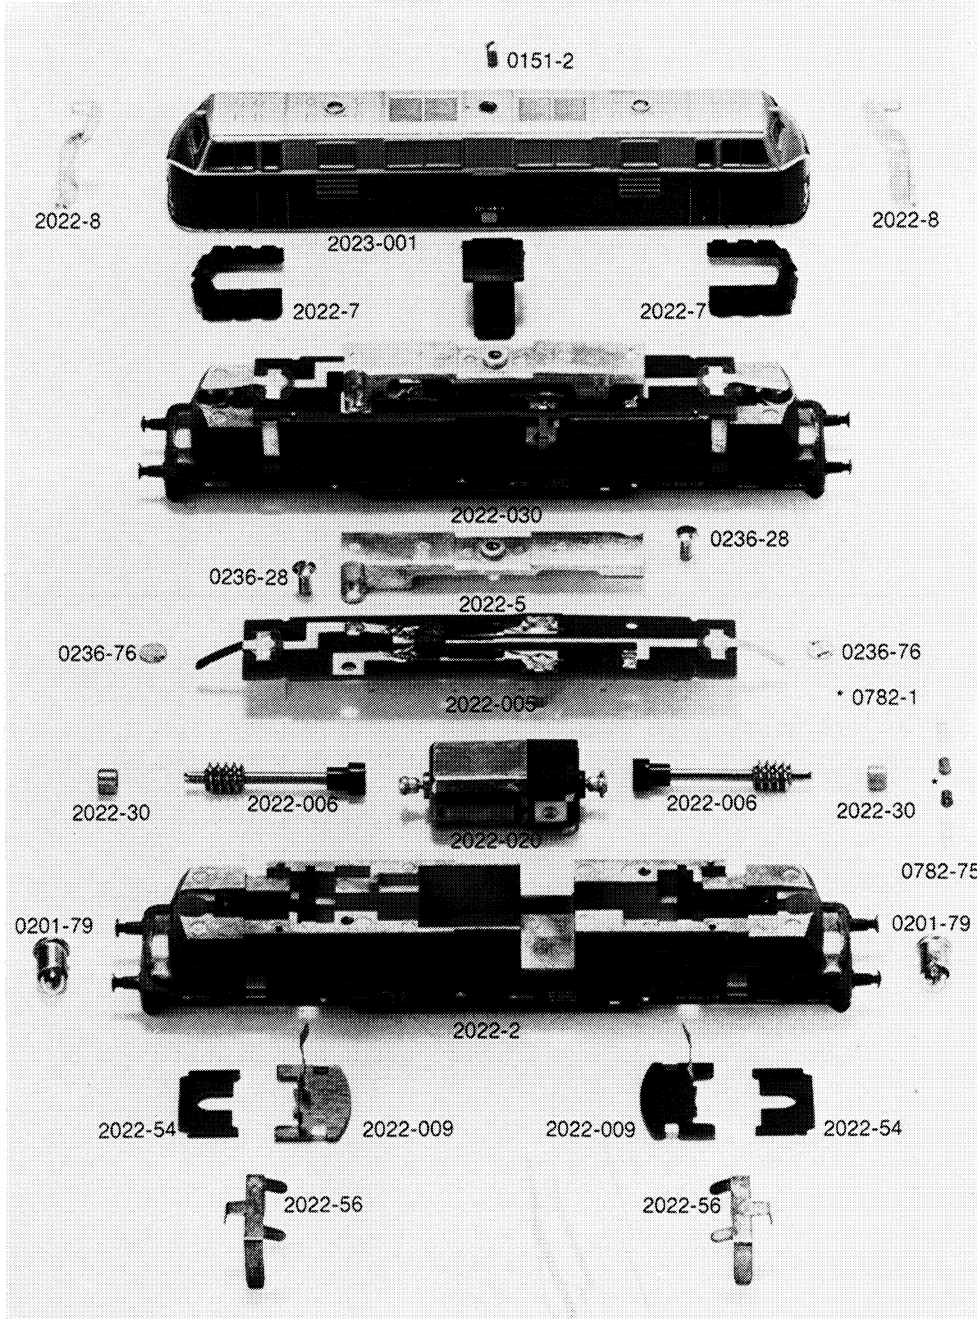

ARNOLD-N®

BR 221 Simplex

2022

Order Nr.

0151-2	Linsensensschraube
2022-001	Gehäuse kpl. mit Fenstern und Lichtverteilern
2022-7	Satz Fenster und Haltebügel
2022-8	Satz Lichtverteiler
2022-030	Fahrrahmen kpl. mit Motor und Leiterplatte
2022-5	Gewicht
0236-28	Linsensensschraube
2022-005	Leiterplatte kpl.
0236-76	Selensperrzelle
2022-020	Motor kpl.
2022-006	Getriebewelle
2022-30	Zylinderlager
0782-1	Kohlebürsten (2 St.)
0782-75	Druckfedern (2 St.)
2022-2	Fahrrahmen
0201-79	Glühbirne
2022-54	Haltesteg
2022-009	Drehgestellauflage
2022-56	Drehgestellhalter