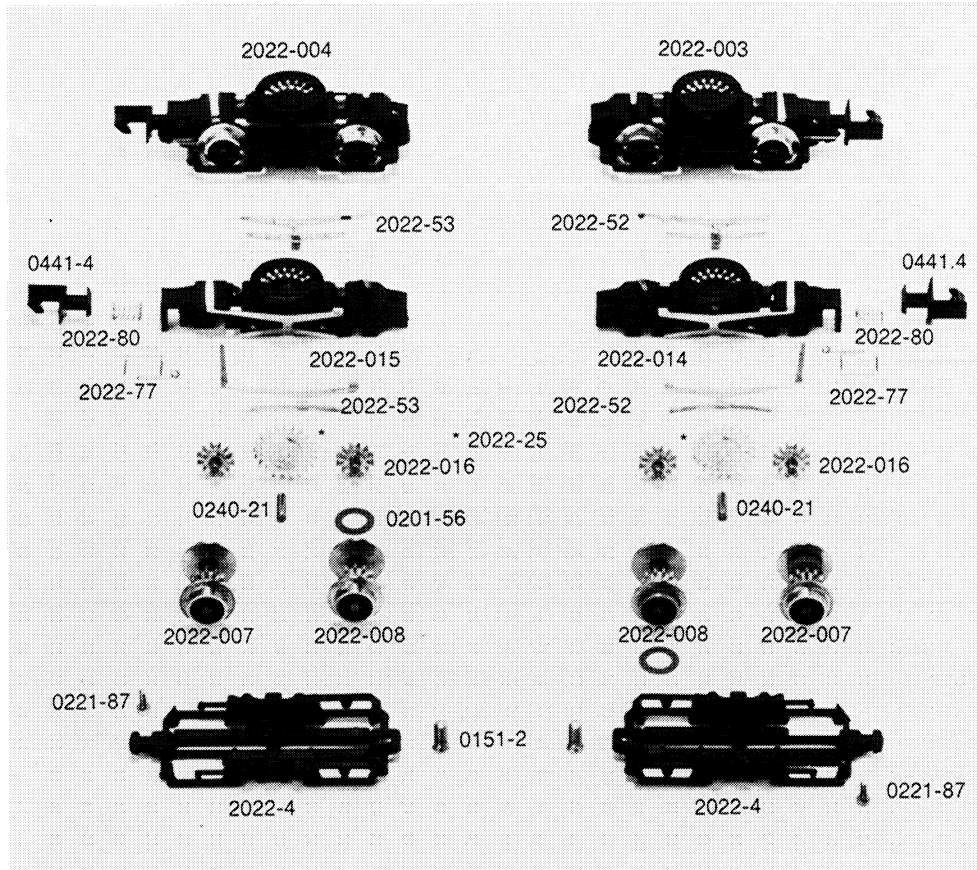

ARNOLD-N®

BR 221 Simplex

2022

Order Nr.

2022-004	Drehgestell 1 kpl. mit Simplex-Kupplung
2022-003	Drehgestell 2 kpl. mit Simplex-Kupplung
2022-15	Drehgestellblock 1 mit Stromabnehmern
2022-14	Drehgestellblock 2 mit Stromabnehmern
2022-53	Stromabnehmerpaar 1
2022-52	Stromabnehmerpaar 2
0441-4	Kupplung
2022-80	Kupplungsfeder
2022-77	Simplex-Feder
2022-25	Schneckenrad
0240-21	Achse
2022-016	Zwischenrad mit Achse
2022-007	Radsatz A mit Schnecke
2022-008	Radsatz B mit Haftreifen
0201-56	Haftreifen (2 St.)
2022-4	Drehgestellblende
0221-87	Schraube
0151-2	Linsensenkschraube