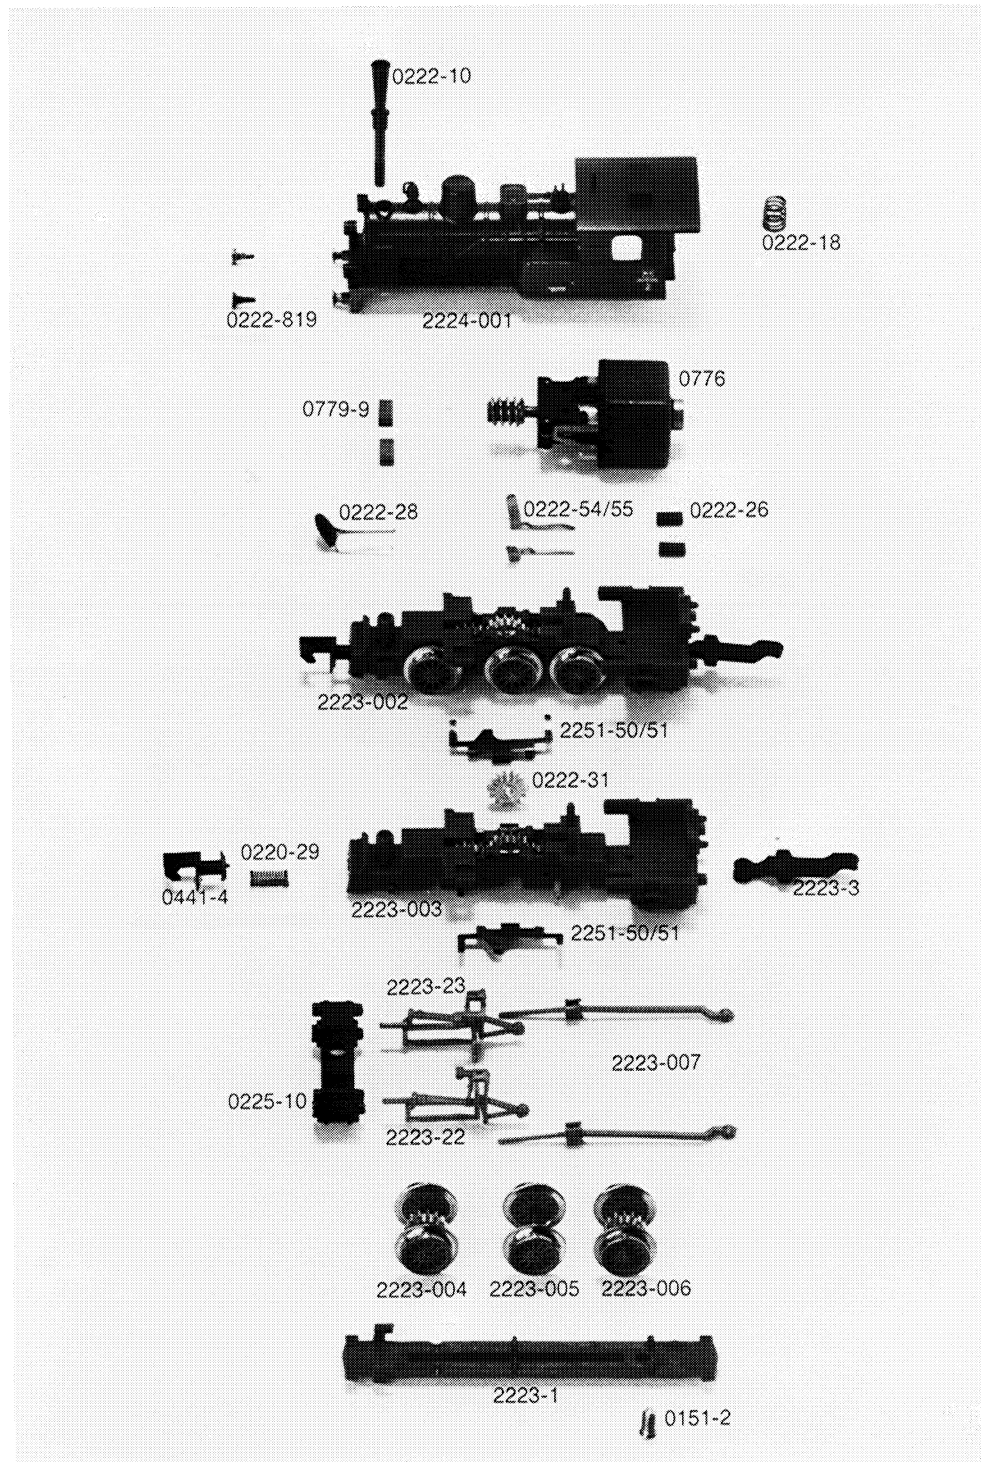

**ARNOLD-N®**

T3 BLE

**2224**

Order Nr.

0222-10	Schlot mit Gewinde
2224-001	Gehäuse kpl.
0222-8/9	Satz Puffer (2 St.)
0222-18	Druckfeder
0776	Motor kpl.
0779-9	Kohlebürsten (2 St.)
0222-28	Kondensator
0222-54/55	Satz Kontaktstücke (2 St.)
0222-26	Rohrkerne (2 St.)
2223-002	Fahrrahmen kpl.
2251-50/51	Satz Stromabnehmer (2 St.)
0222-31	Zahnrad
2223-003	Fahrrahmen mit Stromabnehmern
0441-4	Kupplung
0220-29	Kupplungsfeder
2223-3	Tenderkupplung
0225-10	Dampfzylinder
2223-22	Kreuzkopfführung links
2223-23	Kreuzkopfführung rechts
2223-007	Treibstangen kpl.
2223-004	Radsatz A
2223-005	Radsatz B
2223-006	Radsatz C mit Zapfen
2223-1	Achslagerabdeckung
0151-2	Linsensenkschraube