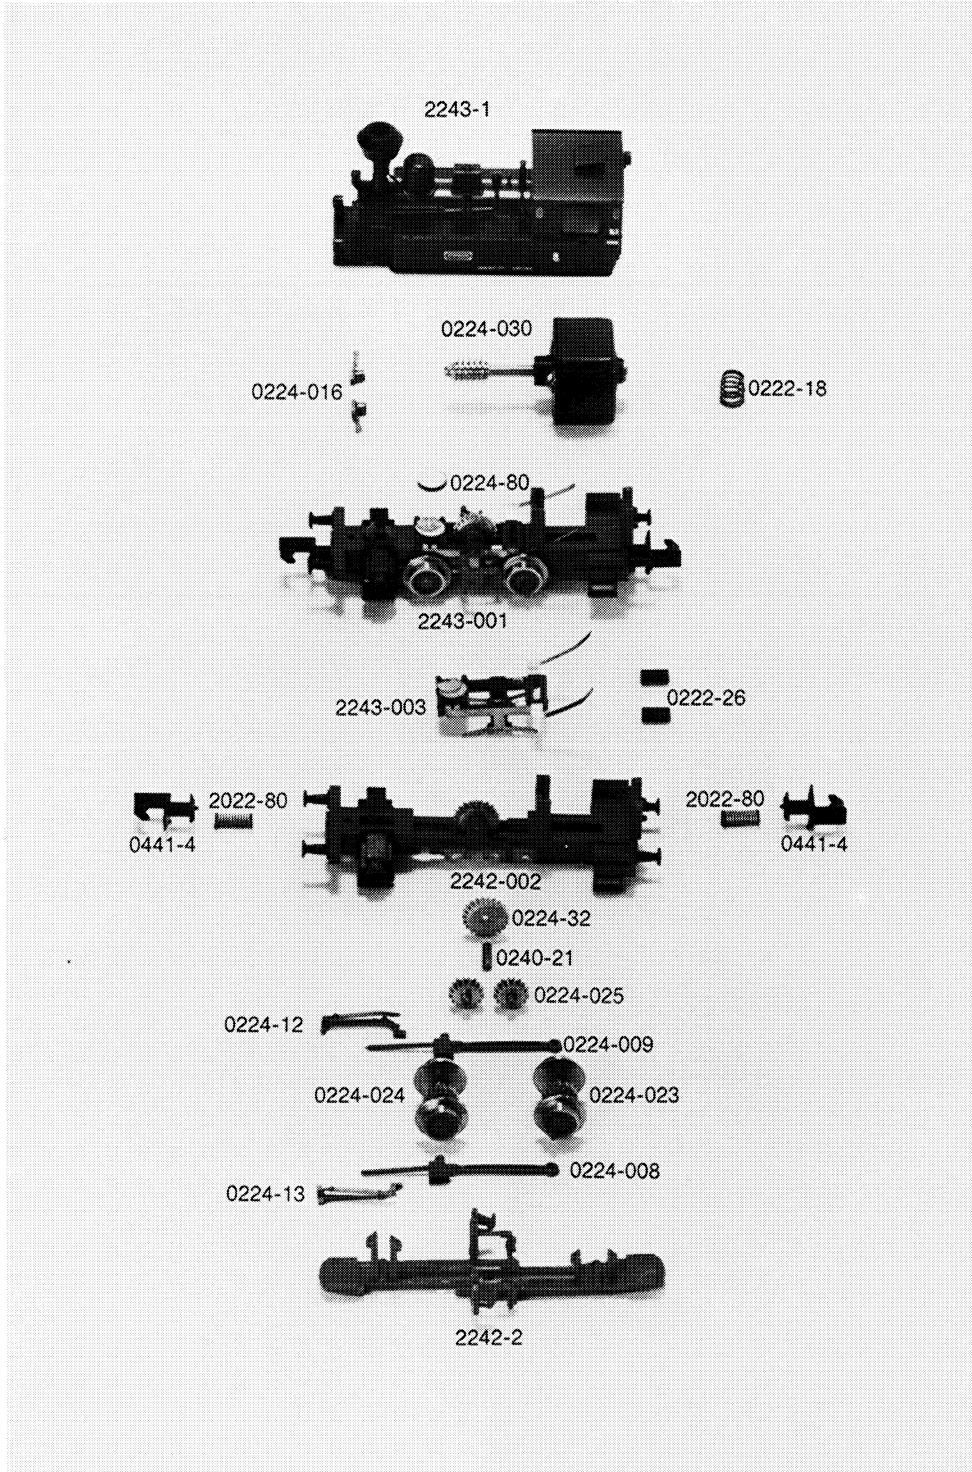

Bn2

2243**ARNOLD-N®**

Order Nr.

2243-1	Gehäuse
0224-030	Motor kpl.
0224-016	Kohlebürsten (2 St.)
0222-18	Druckfeder
0224-80	Scheibenkondensator
2243-001	Fahrrahmen kpl.
2242-003	Kontakthalter kpl. mit Scheibenkondensator
0222-26	Rohrkerne (2 St.)
0441-4	Kupplung
2022-80	Kupplungsfeder
2242-002	Fahrrahmen
0224-32	Zahnrad
0240-21	Achse
0224-025	Zwischenradsatz
0224-12	Kreuzkopfführung rechts
0224-13	Kreuzkopfführung links
0224-009	Steuerung rechts
0224-008	Steuerung links
0224-024	Radsatz A
0224-023	Radsatz B mit Zapfen
2242-2	Achshalter