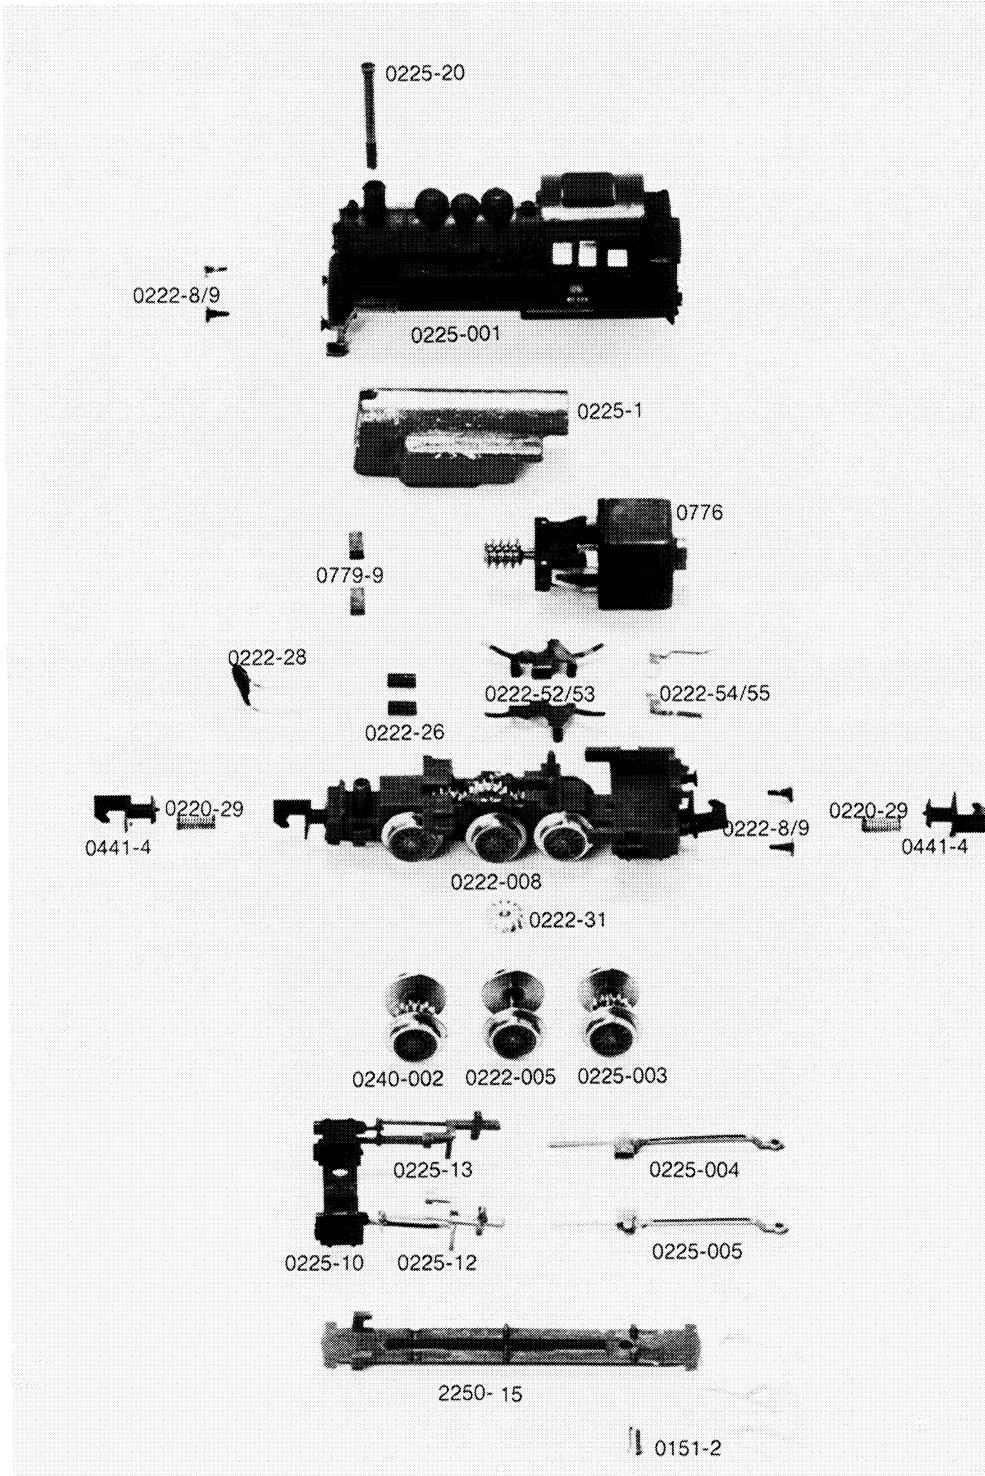

**ARNOLD-N®**

BR 80

**2250**

Order Nr.

0225-20	Zylinderschraube
0225-001	Gehäuse kpl.
0222-8/9	Satz Puffer (2 St.)
0225-1	Gewicht
0776	Motor kpl.
0779-9	Kohlebürsten (2 St.)
0222-28	Kondensator
0222-26	Rohrkerne (2 St.)
0222-52/53	Satz Stromabnehmer links und rechts
0222-54/55	Satz Kontaktstücke (2 St.)
0441-4	Kupplung
0220-29	Kupplungsfeder
0222-008	Fahrrahmen kpl.
0222-31	Zahnrad
0240-002	Radsatz A
0222-005	Radsatz B
0225-003	Radsatz C mit Zapfen
0225-10	Dampfzylinder
0225-12	Kreuzkopfführung links
0225-13	Kreuzkopfführung rechts
0225-004	Steuerung rechts
0225-005	Steuerung links
2250-15	Achslagerabdeckung
0151-2	Linsensenkschraube