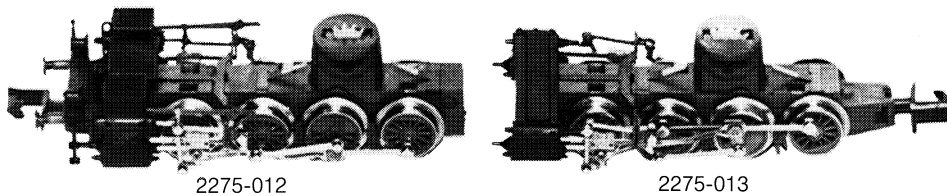

ARNOLD-N®

BR 96001

2278

Order Nr.

2275-012

2275-013

- 2275-012 Drehgestell vorn kpl. mit Steuerung
- 2275-013 Drehgestell hinten kpl. mit Steuerung
- 2275-20 Lichtverteiler (Satz)
- 2460-70 Glühbirne
- 2276-27 Zahnrad
- 0221-50 Achse
- 0222-8/9 Puffer (Satz)
- 2275-019 Drehgestell vorn mit Radsätzen und Stromabnehmern

- 2275-020 Drehgestell hinten mit Radsätzen und Stromabnehmern
- 2275-56 Stromabnehmer vorn rechts
- 2275-57 Stromabnehmer hinten rechts
- 2275-58 Stromabnehmer vorn links
- 2275-59 Stromabnehmer hinten links

- 0441-4 Kupplung
- 2022-80 Kupplungsfeder
- 2275-005 Drehgestellrahmen vorn mit Stromabnehmern
- 2275-006 Drehgestellrahmen hinten mit Stromabnehmern
- 2275-009 Radsatz A vorn/hinten
- 2275-009 Radsatz B vorn/hinten
- 2275-010 Radsatz C vorn
- 2275-009 Radsatz D vorn/hinten
- 2275-011 Radsatz C hinten mit Haftreifen