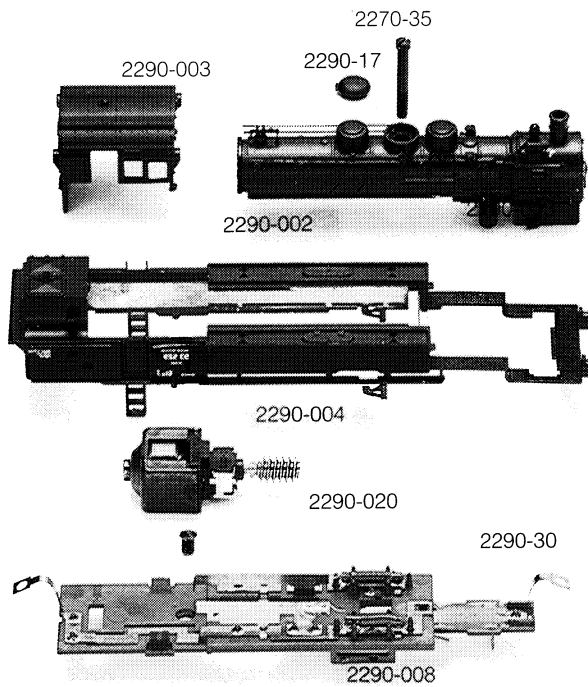

ARNOLD

93 529 DRG

2290

Order Nr.

2270-35	Schraube
2290-17	Dampfdomdeckel
2290-002	Kessel kpl.
2290-003	Führerhaus kpl.
2290-004	Umlauf kpl.
2290-020	Motor kpl.

0101-26	Kohlebürsten
2215-75	Druckfedern
2290-30	Schraube
2290-008	Isolierplatte kpl.

2285-62	Motorhalter
2460-70	Glühbirne
2290-11	Lichtverteiler vorn
2290-12	Lichtverteiler hinten
2290-007	Fahrrahmen
2460-26	Bolzen
2290-56	Kuppelstange rechts
2290-8	Zylinderblock
2290-022	Steuerung rechts kpl.
2290-021	Steuerung links kpl.
2290-011	Radsatz A
2290-011	Radsatz B
2290-010	Radsatz C mi Haftreifen
2290-011	Radsatz D
0202-52	Haftreifen
2290-57	Kuppelstange links
2290-013	Vorläufer
2290-014	Nachläufer

0441-4	Kupplung
2280-80	Kupplungsfeder kurz
2290-6	Achshalter