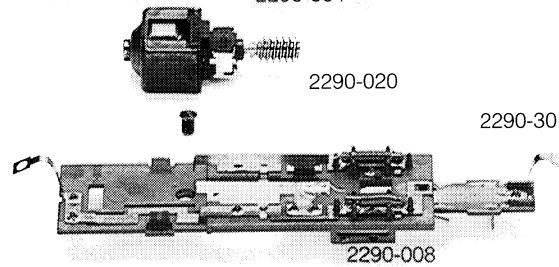

ARNOLD

93 529 DRG

2290

Order Nr.

2270-35	Schraube
2290-17	Dampfdomdeckel
2290-002	Kessel kpl.
2290-003	Führerhaus kpl.
2290-004	Umlauf kpl.
2290-020	Motor kpl.

0101-26	Kohlebürsten
2215-75	Druckfedern
2290-30	Schraube
2290-008	Isolierplatte kpl.

2285-62	Motorhalter
2460-70	Glühbirne
2290-11	Lichtverteiler vorn
2290-12	Lichtverteiler hinten
2290-007	Fahrrahmen
2460-26	Bolzen
2290-56	Kuppelstange rechts
2290-8	Zylinderblock
2290-022	Steuerung rechts kpl.
2290-021	Steuerung links kpl.
2290-011	Radsatz A
2290-011	Radsatz B
2290-010	Radsatz C mi Haftreifen
2290-011	Radsatz D
0202-52	Haftreifen
2290-57	Kuppelstange links
2290-013	Vorläufer
2290-014	Nachläufer