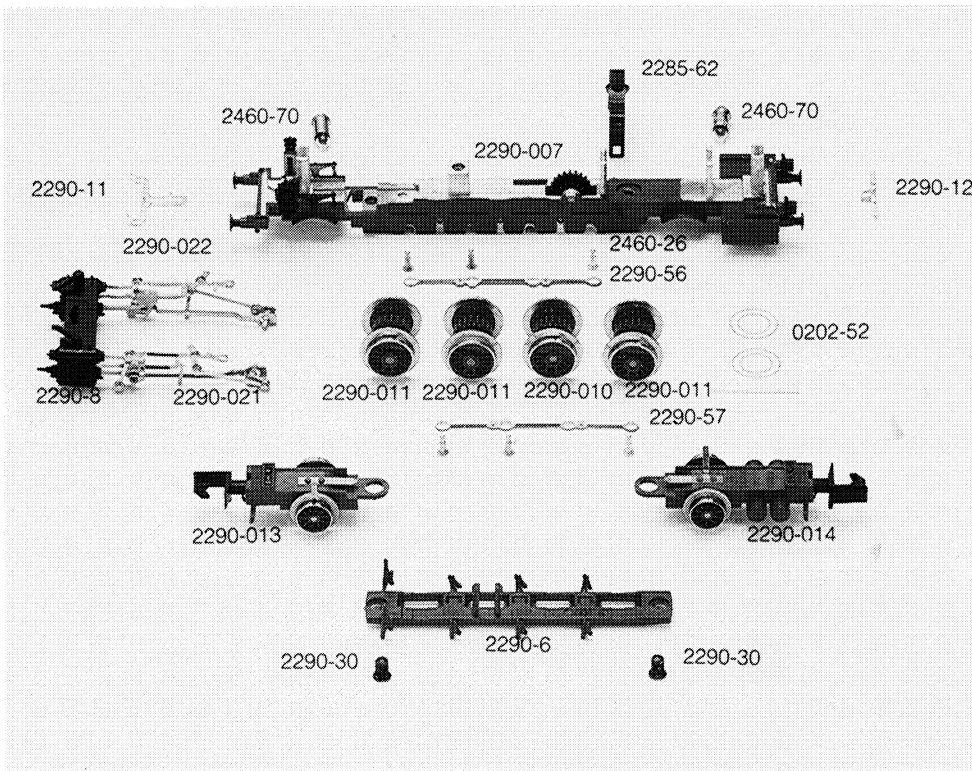

ARNOLD

93 529 DRG

2290

Order Nr.

2270-35	Schraube
2290-17	Dampfdomdeckel
2290-002	Kessel kpl.
2290-003	Führerhaus kpl.
2290-004	Umlauf kpl.
2290-020	Motor kpl.

0101-26	Kohlebürsten
2215-75	Druckfedern
2290-30	Schraube
2290-008	Isolierplatte kpl.

2285-62	Motorhalter
2460-70	Glühbirne
2290-11	Lichtverteiler vorn
2290-12	Lichtverteiler hinten
2290-007	Fahrrahmen
2460-26	Bolzen
2290-56	Kuppelstange rechts
2290-8	Zylinderblock
2290-022	Steuerung rechts kpl.
2290-021	Steuerung links kpl.
2290-011	Radsatz A
2290-011	Radsatz B
2290-010	Radsatz C mi Haftreifen
2290-011	Radsatz D
0202-52	Haftreifen
2290-57	Kuppelstange links
2290-013	Vorläufer
2290-014	Nachläufer

0441-4	Kupplung
2280-80	Kupplungsfeder kurz
2290-6	Achshalter